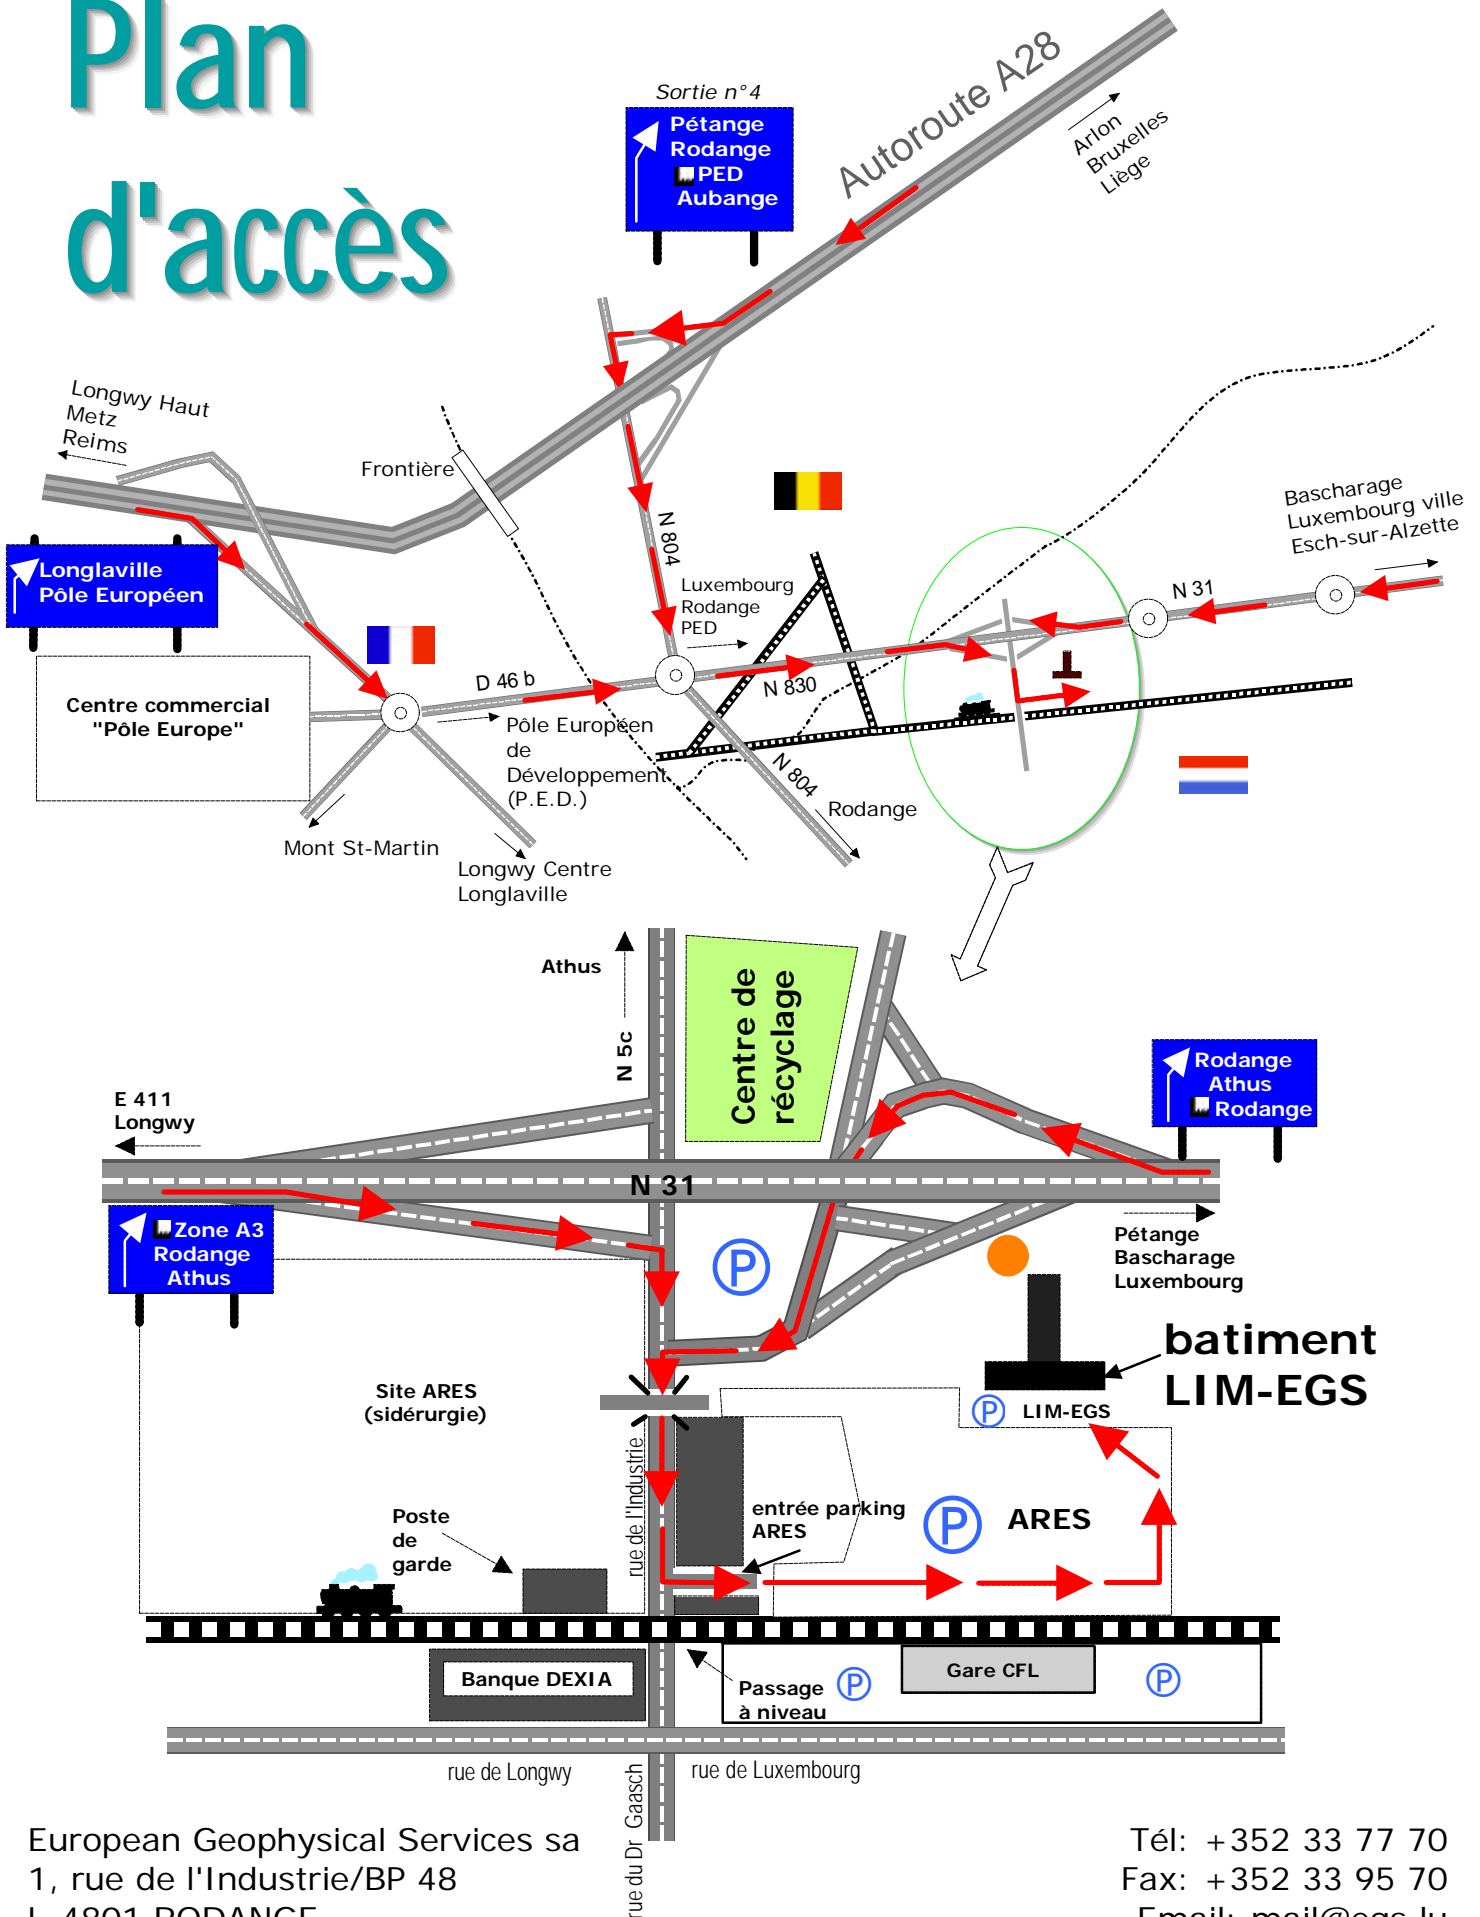

Plan d'accès

European Geophysical Services sa
 1, rue de l'Industrie/BP 48
 L-4801 RODANGE
 Luxembourg

Tél: +352 33 77 70
 Fax: +352 33 95 70
 Email: mail@egs.lu
<http://www.egs.lu>